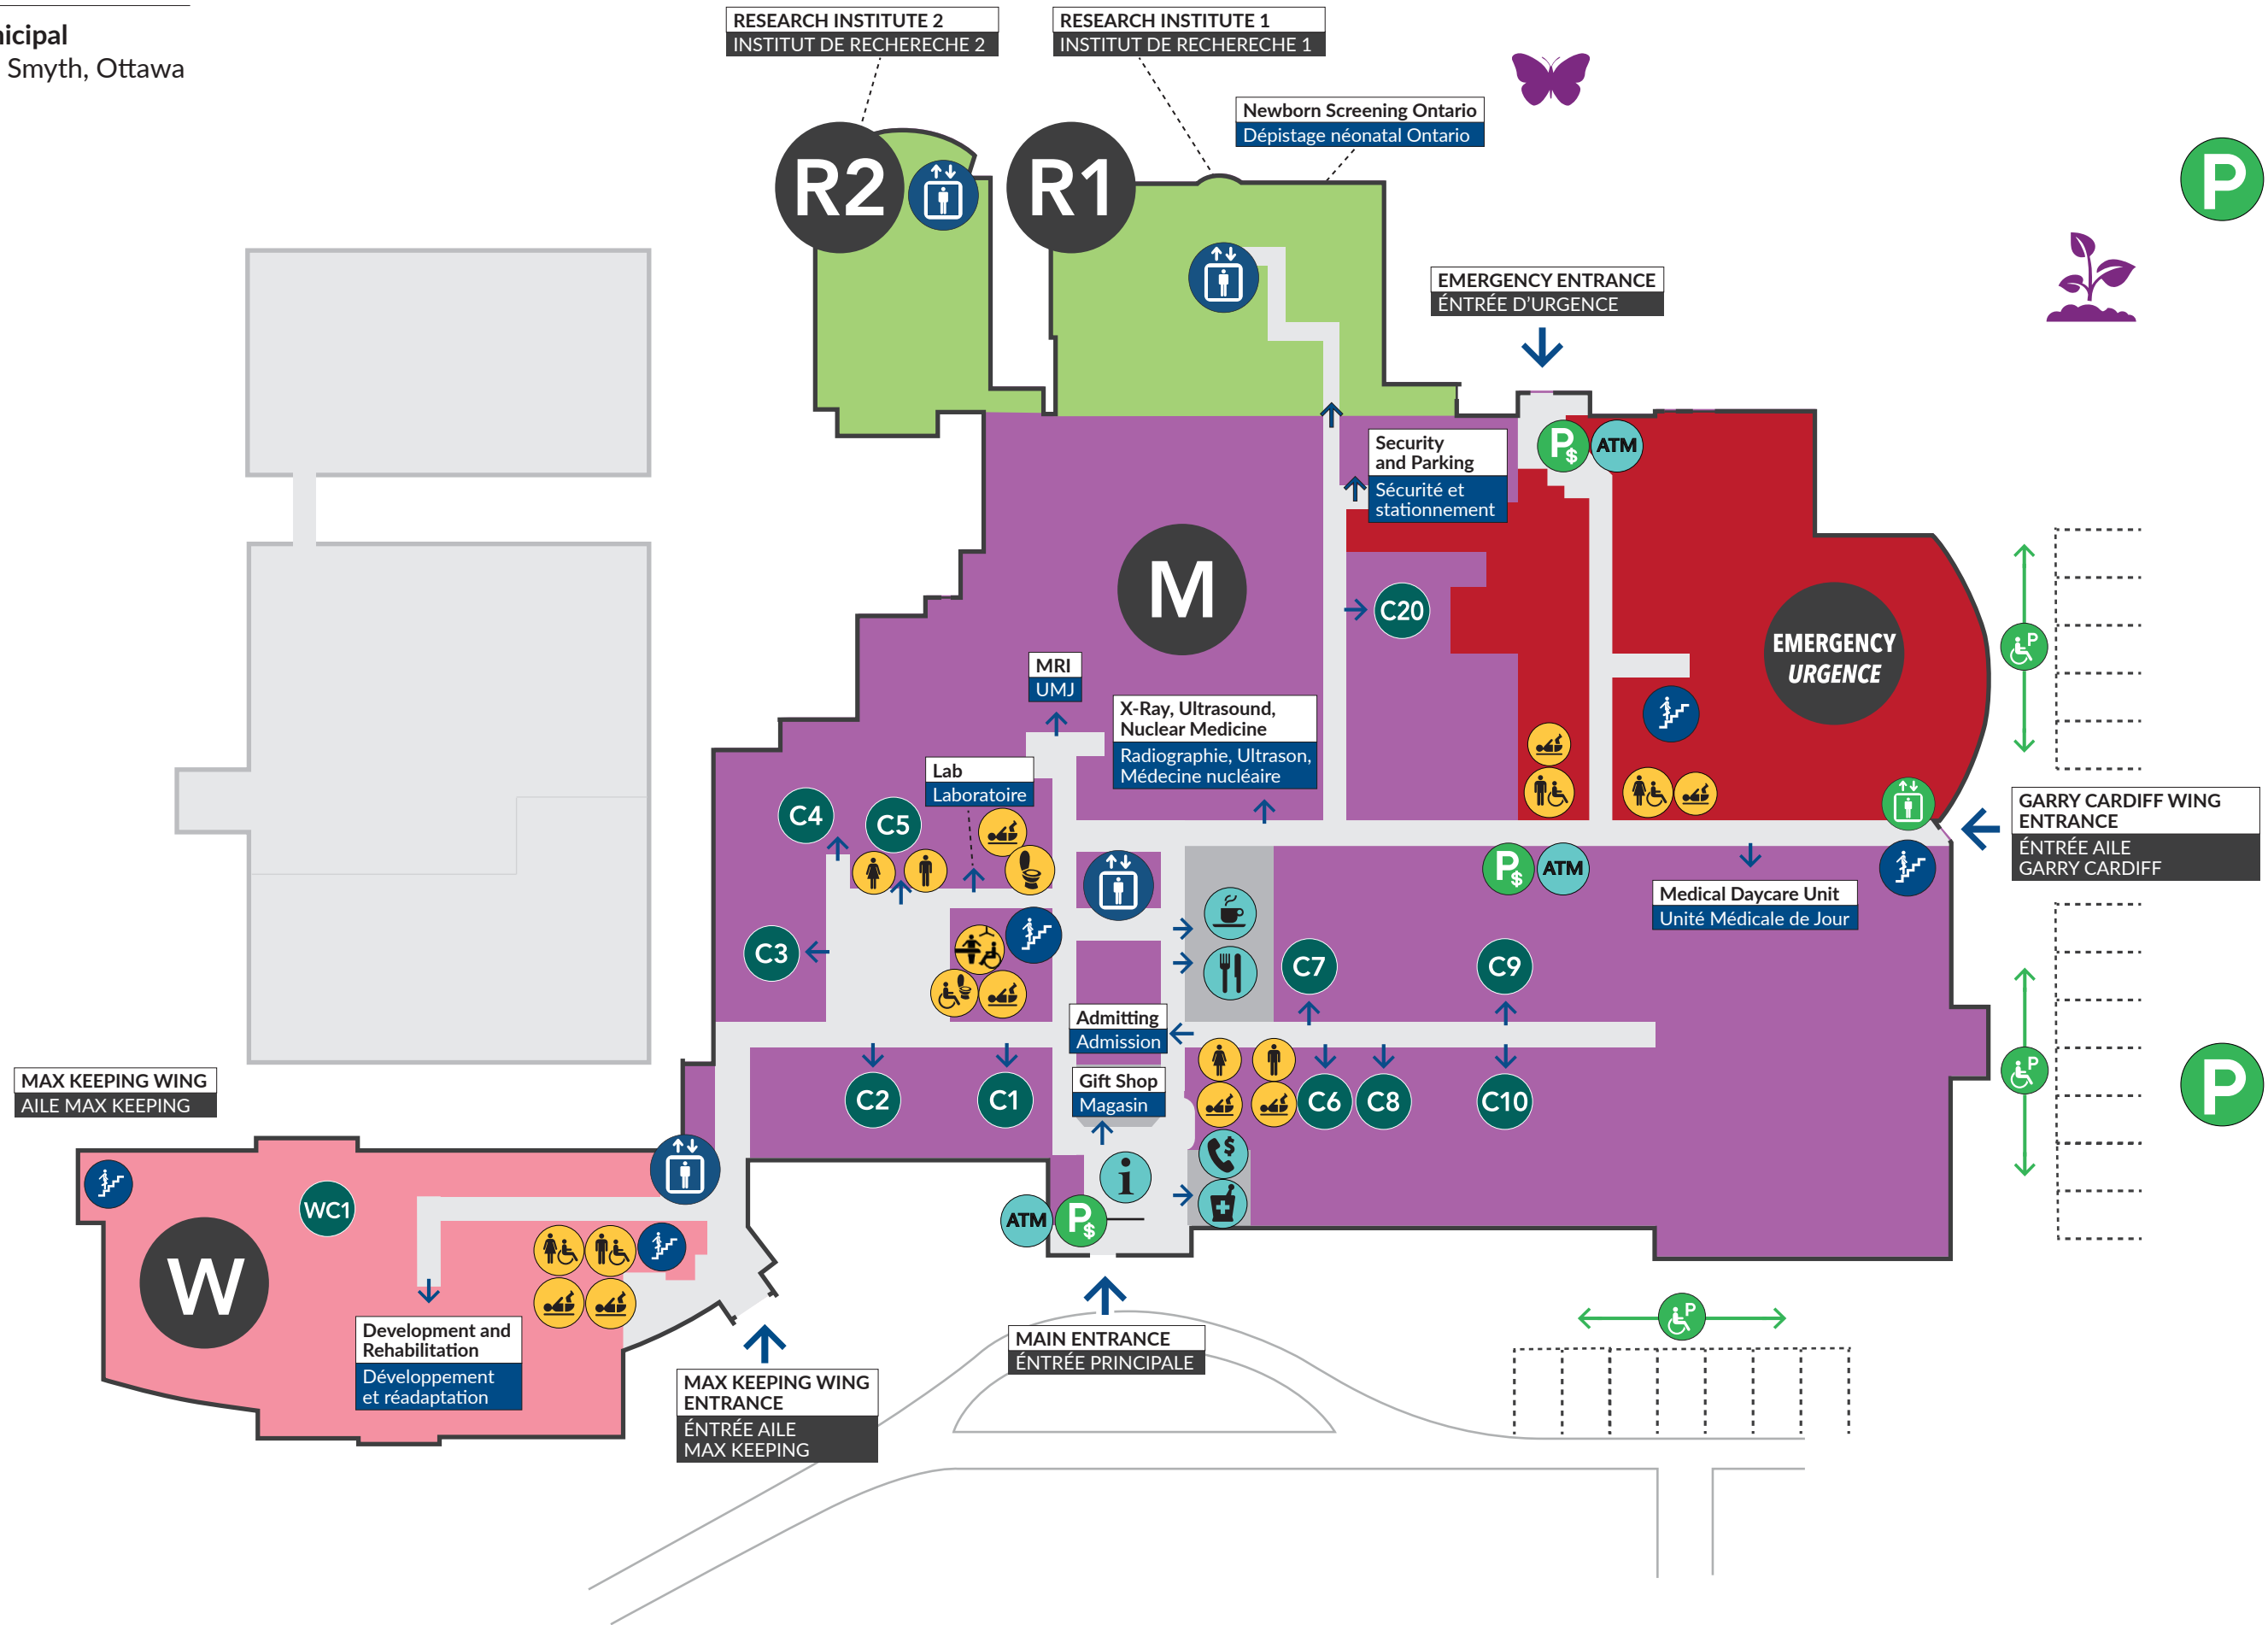

Development and Rehabilitation  
Développement et réadaptation

CHEO School  
École du CHEO

Development and Rehabilitation  
Développement et réadaptation

CHEO SCHOOL ENTRANCE  
ENTRÉE ÉCOLE DU CHEO

MAX KEEPING WING  
AILE MAX KEEPING

GARRY CARDIFF WING ENTRANCE  
ENTRÉE AILE GARRY CARDIFF

**LEVEL 2**  
(Main Floor)

Main Campus  
401 Smyth Road, Ottawa

**NIVEAU 2**  
(Niveau Principale)

Campus principal  
401, chemin Smyth, Ottawa

**LEVEL 3**